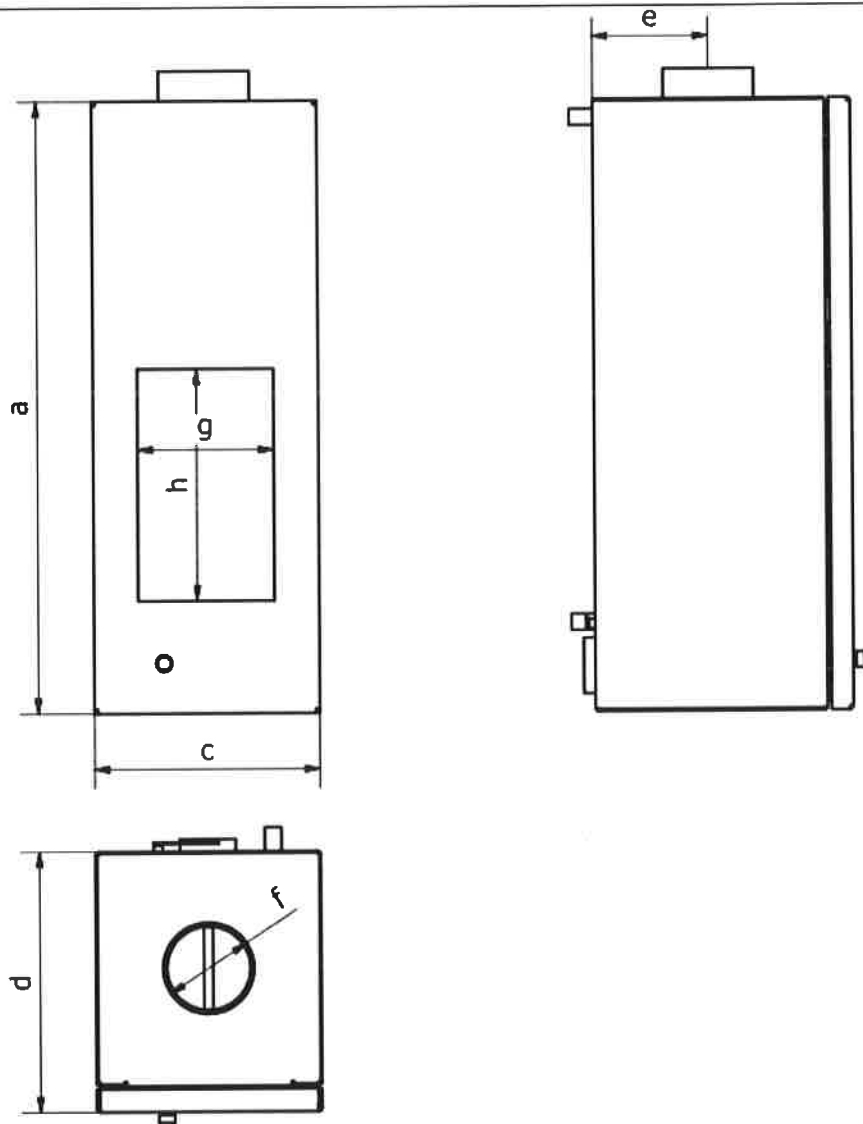

Pio

type	kW _{nom}	a	b	c	d	e	f	g x h	B/L x H x D/P	kg
pio	7 kW (3-15kW)	1031	0	380	439	197,5	150	230 x 390	254 x 404 x 321	

De opgegeven afmetingen zijn indicatief en kunnen ten allen tijde en zonder voorafgaande waarschuwing veranderd worden. Onze kachels zijn maatwerk, dus afwijkingen zijn steeds mogelijk.
 Les dimensions reprises ci-dessus à titre indicatif, peuvent être changées sans avis préalable. Nos poêles se font sur mesure, des tolérances sont donc possible.