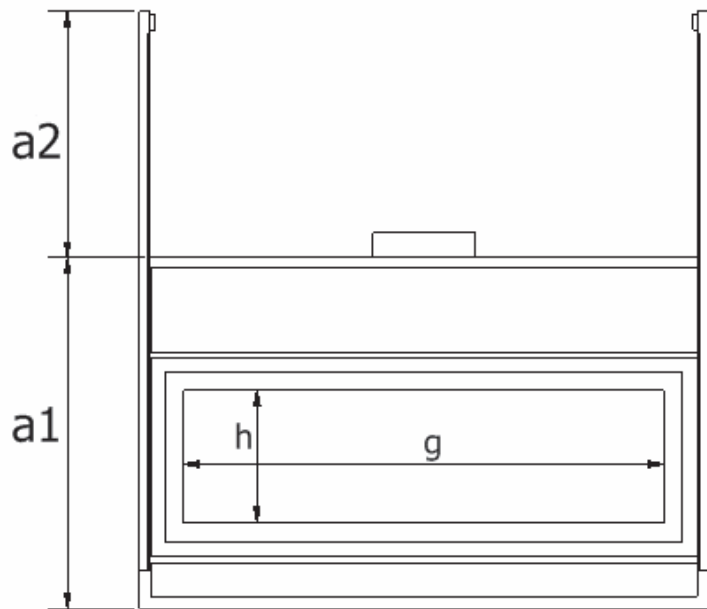

Largo

type	kWmax	a1	a2	c1	c2	d1	d2	e	f	g x h	B/L x H x D/P	kg
Largo30	23 / 35 kW (20 000 / 30 000 kcal/h)	850	700	1374	565	531	486	170,5	250	1164 x 320	1300 x 400 x 413	317
Largo40	46 kW (40 000 kcal/h)	850	700	1374	565	531	486	170,5	250	1164 x 320	1300 x 400 x 413	343
Largo50S	52 kW (45 000 kcal/h)	1075	765	1374	870	695	650	170,5	250	1164 x 405	1288 x 525 x 571	503
Largo50H	58 kW (50 000 kcal/h)	1075	765	1374	870	695	650	170,5	250	1164 x 405	1288 x 525 x 571	540

De opgegeven afmetingen zijn indicatief en kunnen ten allen tijde en zonder voorafgaande waarschuwing veranderd worden. Onze kachels zijn maatwerk, dus afwijkingen zijn steeds mogelijk.
 Les dimensions reprises ci-dessus à titre indicatif, peuvent être changées sans avis préalable. Nos poêles se font sur mesure, des tolérances sont donc possible.