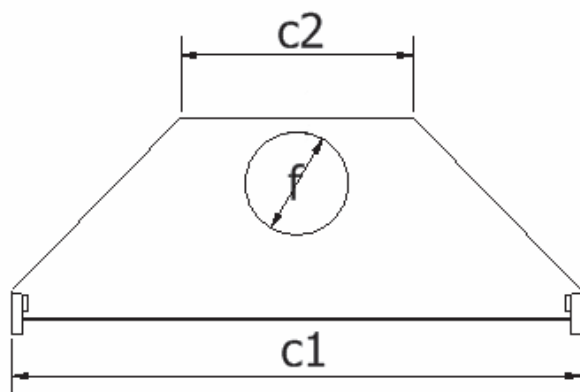

Largo

type	kWmax	a1	a2	c1	c2	d1	d2	e	f	g x h	B/L x H x D/P	kg
Largo30	23 / 35 kW (20 000 / 30 000 kcal/h)	850	700	1374	565	531	486	170,5	250	1164 x 320	1300 x 400 x 413	317
Largo40	46 kW (40 000 kcal/h)	850	700	1374	565	531	486	170,5	250	1164 x 320	1300 x 400 x 413	343
Largo50S	52 kW (45 000 kcal/h)	1075	765	1374	870	695	650	170,5	250	1164 x 405	1288 x 525 x 571	503
Largo50H	58 kW (50 000 kcal/h)	1075	765	1374	870	695	650	170,5	250	1164 x 405	1288 x 525 x 571	540