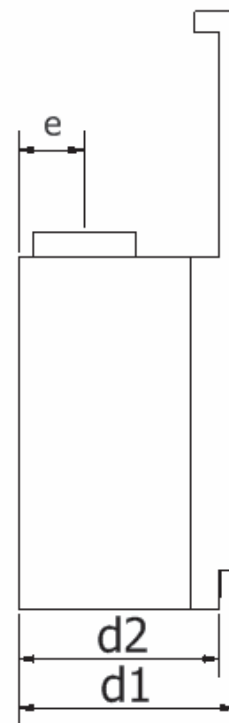

Largo

type	kWmax	a1	a2	c1	c2	d1	d2	e	f	g x h	B/L x H x D/P	kg
Largo30	23 / 35 kW (20 000 / 30 000 kcal/h)	850	700	1374	565	531	486	170,5	250	1164 x 320	1300 x 400 x 413	317
Largo40	46 kW (40 000 kcal/h)	850	700	1374	565	531	486	170,5	250	1164 x 320	1300 x 400 x 413	343
Largo50S	52 kW (45 000 kcal/h)	1075	765	1374	870	695	650	170,5	250	1164 x 405	1288 x 525 x 571	503
Largo50H	58 kW (50 000 kcal/h)	1075	765	1374	870	695	650	170,5	250	1164 x 405	1288 x 525 x 571	540