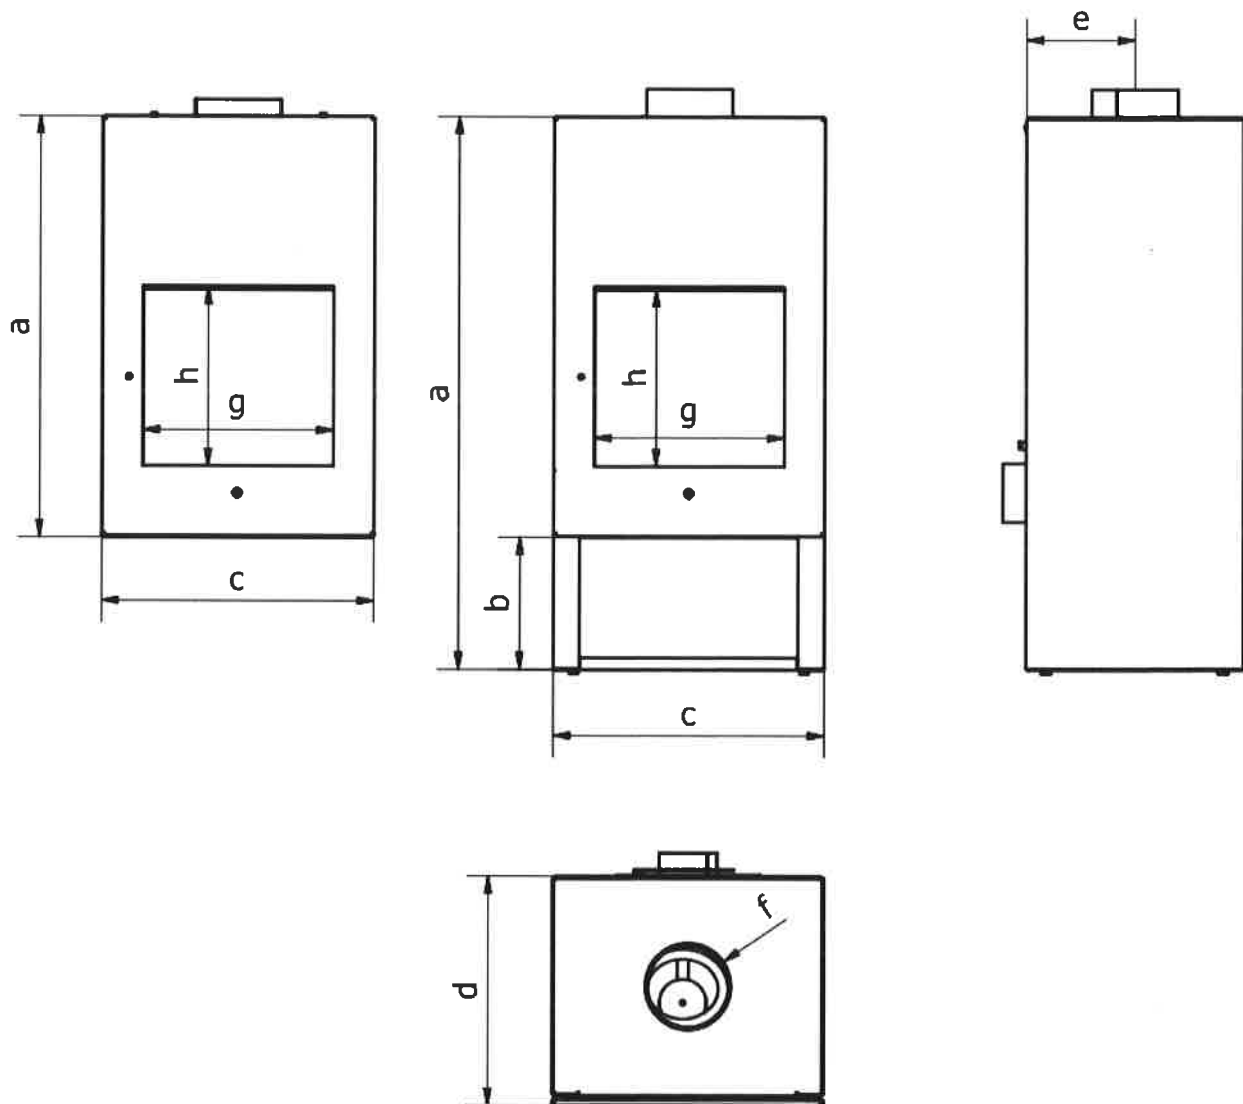

## Eco planus Hydro

type	kW <sub>nom</sub>	a	b	c	d	e	f	g x h	B/L x H x D/P	kg
<b>eco planus hydro</b>	14 kW (7-23 kW)	892	0	580	486	233	180	408 x 380	474 x 348 x 390	
<b>opt.: houtvak/bac à bois</b>		1172	280	580	486	233	180	408 x 380	474 x 348 x 390	

De opgegeven afmetingen zijn indicatief en kunnen ten allen tijde en zonder voorafgaande waarschuwing veranderd worden. Onze kachels zijn maatwerk, dus afwijkingen zijn steeds mogelijk.  
 Les dimensions reprises ci-dessus à titre indicatif, peuvent être changées sans avis préalable. Nos poêles se font sur mesure, des tolérances sont donc possible.