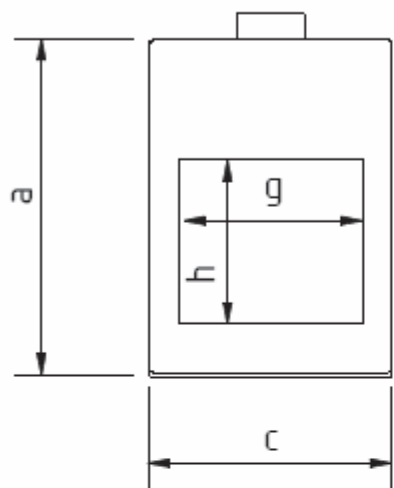

## Eco planus

type	kW <sub>nom</sub>	a	b	c	d	e	f	g x h	B/L x H x D/P	kg
<b>Eco planus</b>	18 kW (15 000 kcal/h)	785	0	560	478	160	180	424 x 380	450 x 420 x 385	173
<b>opt.: houtvak/bac à bois</b>		1085	300	560	478	160	180	424 x 380	450 x 420 x 385	187