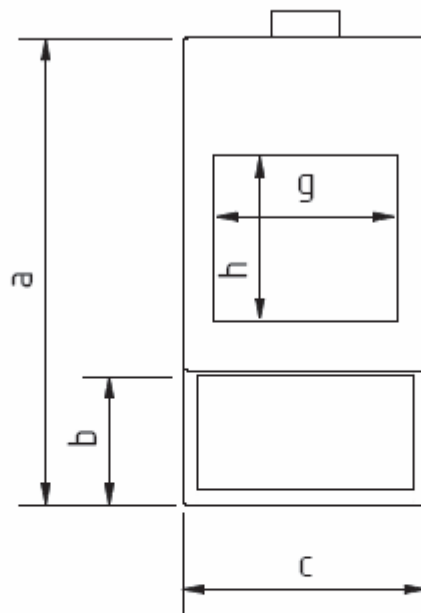

## Eco planus

type	kW <sub>nom</sub>	a	b	c	d	e	f	g x h	B/L x H x D/P	kg
<b>Eco planus</b>	18 kW (15 000 kcal/h)	785	0	560	478	160	180	424 x 380	450 x 420 x 385	173
<b>opt.: houtvak/bac à bois</b>		1085	300	560	478	160	180	424 x 380	450 x 420 x 385	187