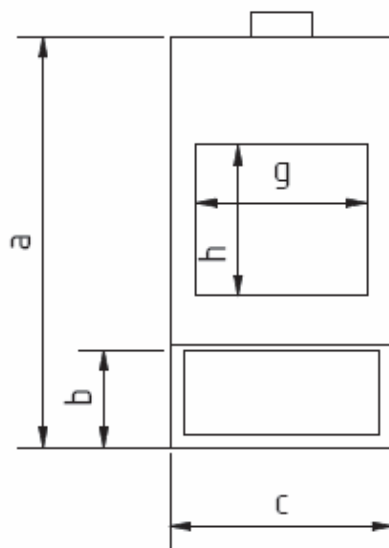

Eco arcus

type	kWnom	a	b	c	d	e	f	g x h	B/L x H x D/P	kg
Eco arcus	18 kW (15 000 kcal/h)	785	0	560	545	160	180	424 x 380	450 x 420 x 385	173
opt.: houtvak/bac à bois		1085	300	560	545	160	180	424 x 380	450 x 420 x 385	187