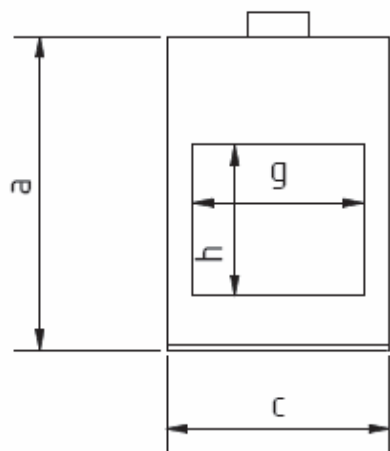

Eco arcus

type	kWnom	a	b	c	d	e	f	g x h	B/L x H x D/P	kg
Eco arcus	18 kW (15 000 kcal/h)	785	0	560	545	160	180	424 x 380	450 x 420 x 385	173
opt.: houtvak/bac à bois		1085	300	560	545	160	180	424 x 380	450 x 420 x 385	187